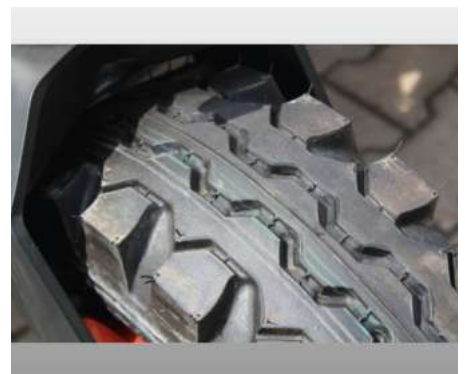

Gebrauchtmaschinen Angebot

Tarron MS 80.2 K - Flughafen Schneepflug

Angebotsnummer: UM0011483

 **aebi schmidt**
group

Marke: Schmitz
Fert.-Nr.: 1305294-7
Baujahr: 04/2021
Seriennummer: 75-1-001
Betriebsstunden: 10 h
Zustand: Klasse 4
Standort: Polen
25-650 Kielce

Preis: **Auf Anfrage**

Der angebotene Flughafen Schneepflug wurde für Vorführ- und Ausstellungszwecke verwendet und ist in einem fast neuen Zustand.

Es handelt sich um einen mehrscharigen Schneepflug mit Einzelscharaufhängung.

Galerie

Technical data
Airport ploughs Tarron MS 72.1 & MS 80.1

Dimensions (mm) and weights (kg)	MS72.1	MS72.1 N	MS72.1 K	MS72.1 NK	MS80.1	MS80.1 K
H1 Plough height, middle sections	1.420	1.200	1.420	1.200	1.400	1.400
H2 Plough height, left and right side (incl. snow deflector plastic)	1.550	1.320	1.550	1.320	1.530	1.530
L1	1.360	1.340	1.300	1.340	1.300	1.300
L5 Length on cutting edge	7.200	7.200	7.200	7.200	8.000	8.000
L6 at α=12° working width approx.	6.100	6.100	6.100	6.100	6.700	6.700
L10 at α=12° passage width approx.	6.340	6.310	6.340	6.310	7.020	7.020
L11 in straight direction, folded in, passage width approx.	—	—	4.560	4.560	—	4.880
L17 at α=12° L1	2.420	2.040	2.420	2.040	2.960	2.960
XP Distance of center of gravity to coupling level according to DIN 30522.3	1.160	1.120	1.160	1.150	950	900
Weight with PUR cutting edges approx.	2.150	2.030	2.400	2.290	2.550	2.850
Weight with all options, approx.	2.570	2.450	2.820	2.710	2.950	3.150
Number of blade segments	9	9	9	9	9	9

Ausrüstung

Grundinformationen

Model	Tarron MS 82.2 K
Typ	Flughafen Schneepflug
Rahmen	Parallel- Hubeinrichtung
Blatt	Material Stahl
Räumleiste	PUR
Support	Räder (Luftbereift)
Anschluss	Adapter für DIN Frontanbauplatte Grösse 5
Optionen	Elasto Schneestaub Schutz, LED Warnbeleuchtung auf linker und rechte Seite
Breite	8`000 mm
Gewicht	2`185 kg